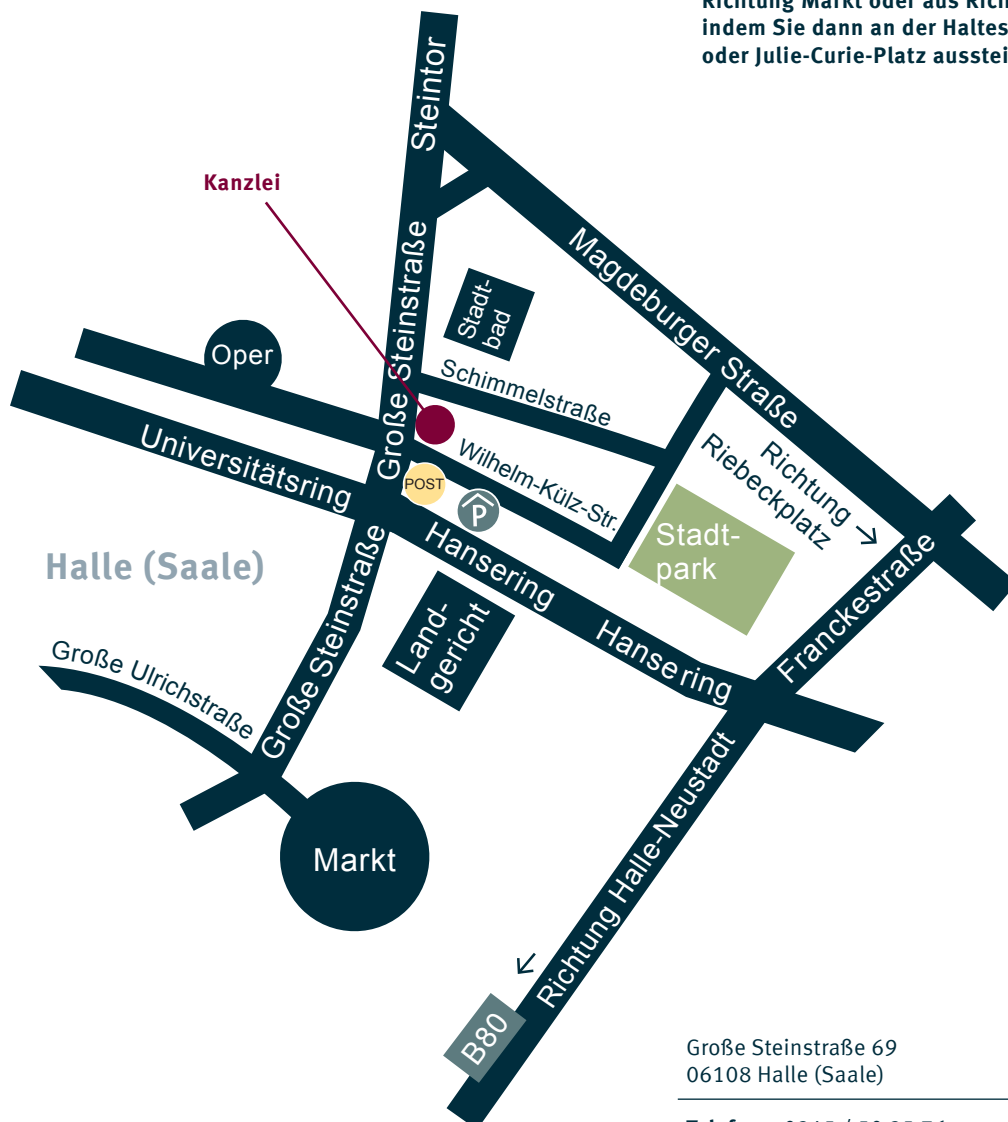

Rasch – Dr. Wilde – Fehse

Rechtsanwälte in Bürogemeinschaft

ANFAHRT

- › Sie erreichen uns vom Riebeckplatz aus über die Magdeburger Straße oder die Franckestraße
- › Parkmöglichkeiten befinden sich sowohl in der Schimmelstraße, in der Straße der Opfer des Faschismus, als auch in der Wilhelm-Külz-Straße.
- › Sie können natürlich auch das Parkhaus gegenüber dem Landgericht nutzen.
- › Sie erreichen uns natürlich auch mit den Straßenbahnlinien 1, 2, 4, 7 und 9 aus Richtung Markt oder aus Richtung Steintor, indem Sie dann an der Haltestelle Stadtbad oder Julie-Curie-Platz aussteigen.